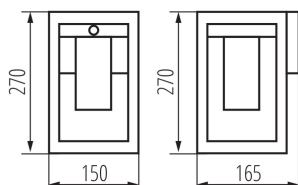

Záhradné svietidlo s vymeniteľným zdrojom svetla

Rad svietidiel Kanlux VIMO sa vyznačuje unikátnym tvarom pripomínajúcim lucerny. Tieto záhradné svietidlá s vymeniteľným zdrojom svetla sú k dispozícii v dvoch farbách: matná čierna a bronzová (medená). Kanlux VIMO ponúka dve veľkosti stĺpika a nástenné svietidlá, môžeme si taktiež vybrať verziu so senzorom pohybu. Vďaka tomuto netradičnému tvaru a stupňu krytia IP44 bude Kanlux VIMO vypadáť dobre na každej záhrade alebo v okolí domu.

VŠEOBECNÉ ÚDAJE:

Farba: čierna

Miesto montáže: k usadeniu na stenu

Miesto používania: vo vnútri a vonku

Minimálna vzdialenosť od osvetľovaného objektu: 0,5m

Wykrywanie ruchu: áno

Vymeniteľný zdroj svetla: áno

Svetelný zdroj v súprave: ne

Dĺžka [mm]: 150

Šírka [mm]: 165

Výška [mm]: 270

Nastavenie citlivosti: áno

TECHNICKÉ PARAMETRE:

Menovité napätie [V]: 220-240 AC

Menovitá frekvencia [Hz]: 50

Maximálny výkon [W]: max 15

Trieda ochrany proti zásahu el. prúdom: I

Materiál difúzora: PC

Zdroj svetla: LED

Pätica: E27

Rozpätie teploty prostredia, na ktorú môže byť výrobok vystavený [°C]: -20÷40

Materiál korpusu: hliníková zliatina

Typ snímača: PIR

Typ pripojenia: skrutková svorkovnica

Rozpätie priemerov používaných vodičov [mm²]: 1,5÷2,5

Doba činnosti snímača [sekunda-minúta]: 10-7

uhol snímača [°]: 100

Nastavenie úrovne intenzity osvetlenia, pri ktorom

snímač deteguje pohyb [lx]: 10-2000

Stupeň IP: 44

Dosah čidla [m]: max 6