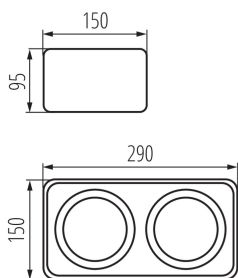

Stropné bodové svietidlo

DESIGN
unique

Kanlux TUBEO sú prisadené svietidlá, ktoré nám umožňujú nasmerovanie svetla v akomkoľvek smere vďaka dvojosej regulácii. Sú to svietidlá, ktoré sa vyznačujú nadpriemernou estetikou a dokonalou kvalitou prevedenia. V svietidlách sú taktiež umiestnené elegantné a účinné zdroje svetla ES-111. Kanlux TUBEO nájde využitie v zariadeniach poskytujúce služby - ako sú showroomy alebo butiky, ale taktiež v našich domovoch. Je treba zdôrazniť jedinečný tvar (zaoblené rohy), ktorý dodávajú svietidlu jemnosť. Svietidlá sú dostupné v dvoch farbách - matnej bielej a čiernej.

VŠEOBECNÉ ÚDAJE:

Farba: čierna

Miesto montáže: na zabudovanie na strop

Miesto používania: vo vnútri

Minimálna vzdialenosť od osvetľovaného objektu: 0,5m

Vymeniteľný zdroj svetla: áno

Výrobok nie je vhodný na zakrytie termoizolačným materiálom: áno

Svetelný zdroj v súprave: ne

Dĺžka [mm]: 290

Šírka [mm]: 150

Výška [mm]: 95

TECHNICKÉ PARAMETRE:

Menovité napätie [V]: 220-240 AC

Menovitá frekvencia [Hz]: 50

Maximálny výkon [W]: 2 x max 25

Trieda ochrany proti zásahu el. prúdom: II

Zdroj svetla: ES-111

Pätica: GU10

Rozpätie teploty prostredia, na ktorú môže byť výrobok vystavený [°C]: 5÷25

Svietidlo je vhodné na používanie so zdrojmi svetla s energetickými triedami: A++, A+, A

Materiál korpusu: hliníková zliatina

Typ pripojenia: skrutková svorkovnica

Rozpätie priemerov používaných vodičov [mm²]: 0,75÷1,5

Nastavenie uhlov svietidla: v dvoch osiach

Nastavenie uhlov svietidla [°]: 20/20

Stupeň IP: 20