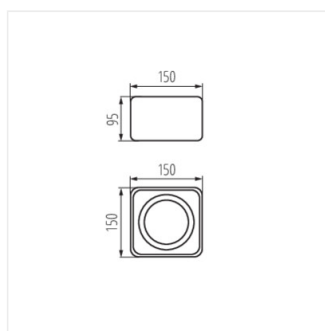

- Materiál korpusu: hliníková zliatina

TUBEO ES

Stropné bodové svetidlo

TUBEO ES 50-W

TUBEO ES 250-B

TUBEO ES 250-B

TUBEO ES 50

TUBEO ES 250