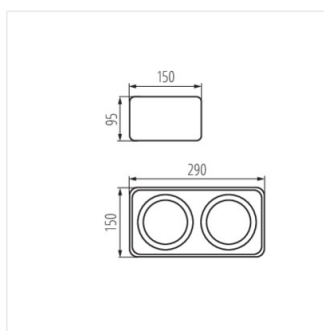

- Materiál korpusu: hliníková zliatina

TUBEO ES

Stropné bodové svetidlo

TUBEO ES 50-W

TUBEO ES 250-B

TUBEO ES 250-B

TUBEO ES 50

TUBEO ES 250