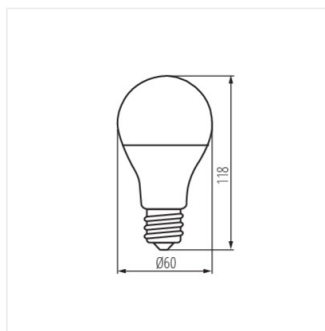

S A60 9W E27 RGB CCT