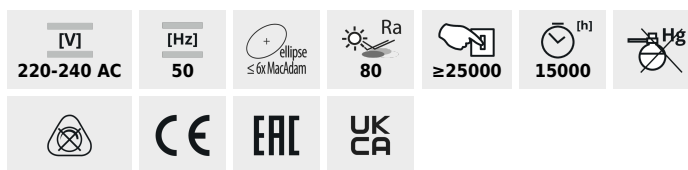

Kanlux SMART

Svetelný zdroj LED

S A60 7W E27 CCT

| | PON [W] | $\cos \phi$ | θ [°] | Φ_{use} [lm] | Tc [K] | \varnothing [mm] | | Ei [lm/W] |
|-------------------------|--------------|-------------|--------------|-------------------|-----------|--------------------|------|-----------|
| S A60 7W E27 CCT | 33640 | 7 | 60 | 806 | 2700-6500 | 320 | E27 | E |
| S A60 9W E27 RGB CCT | 33641 | 9 | 60 | 806 | 2700-6500 | 180 | E27 | F |
| S A60 11,5W E27 RGB CCT | 33642 | 11,5 | 75 | 1055 | 2700-6500 | 180 | E27 | F |
| S GU10 4,7W RGB CCT | 33643 | 4,7 | 39 | 325 | 2700-6500 | 110 | GU10 | F |
| S C37 4,9W E14 RGB CCT | 33644 | 4,9 | 40 | 470 | 2700-6500 | 180 | E14 | F |

Moderný dom je dom inteligentný a funkčný. Žiarovky rady Kanlux SMART sú navrhnuté tak, aby mohli byť každá domácnosť taká. Ovládať ich môžete prostredníctvom mobilnej aplikácie pomocou Wi-Fi alebo Bluetooth. Žiarovky Kanlux SMART majú nasledujúce funkcie: stmievanie, plynulá zmena farby svetla (CCT) a farby (RGB), ktoré si môžete vybrať z palety 16 miliónov farieb. Vďaka funkciám, ako sú plány, biorytmy alebo zoskupenie s inými zariadeniami SMART, úspešne doma prispôbiate svetlo svojmu životu. Pre ešte väčšie pohodlie pri používaní môžete žiarovky Kanlux SMART ovládať pomocou hlasových príkazov (Google Assistant/Alexa).