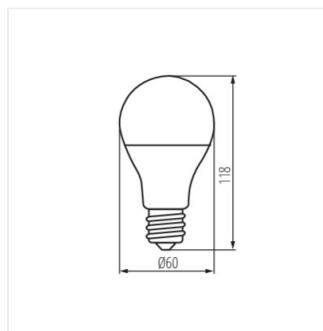

S A60 11,5WE27 RGB CCT