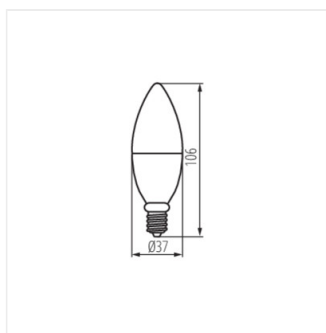

Kanlux SMART

Svetelný zdroj LED

S C37 4,9W E14 RGBCCT