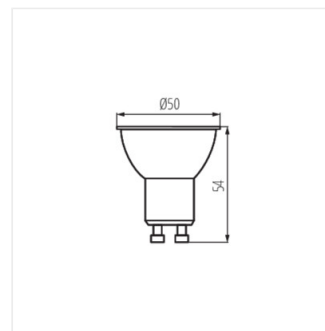

S GU10 4,7W RGB CCT