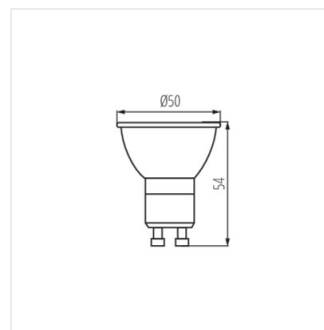

IQ-LED L GU10 4,8W