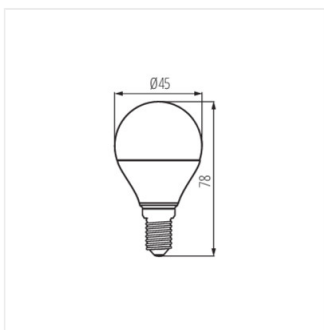

IQ-LED L G45 4,2W