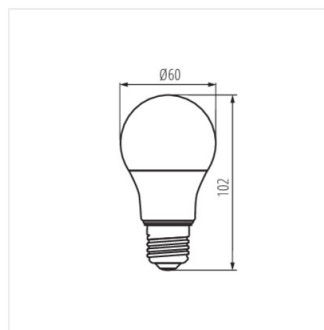

IQ-LED L A60 7,2W