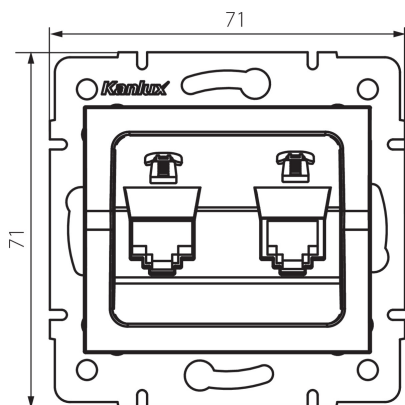

25166 LOGI 02-1380-003 kr

Telefónna dvojnásobná zásuvka nezávislá (2xRJ11)

VŠEOBECNÉ ÚDAJE:

Farba: krémová

Miesto montáže: na zabudovanie do steny

Šírka [mm]: 71

Výška [mm]: 71

Priemer montážnej krabice: 60

Počet zásuviek: 2

TECHNICKÉ PARAMETRE:

Materiál: ABS

Typ zásuvky: dvojitá telefónna nezávislá 2 x RJ12

Plast: ABS