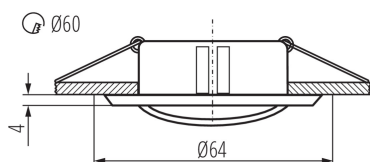

Stropné bodové svetidlo

CEL je bodové svetidlo vyrobené z hliníku vo farbe matný chróm. Je určené pre svetelné zdroje s päticou Gx4.

VŠEOBECNÉ ÚDAJE:

Farba: saténový chróm

Povinnosť používania samotienených lúčov: áno

Miesto montáže: na zabudovanie do stropu

Miesto používania: vo vnútri

Minimálna vzdialenosť od osvetľovaného objektu: 0,5m

Vymeniteľný zdroj svetla: áno

Výrobok nie je vhodný na zakrytie termoizolačným materiálom: áno

Svetelný zdroj v súprave: nie

Výška [mm]: 24

Priemer [mm]: 64

Montážny otvor [mm]: Ø60

TECHNICKÉ PARAMETRE:

Menovité napätie [V]: 12 AC; 12 DC

Maximálny výkon [W]: max 35

Trieda ochrany proti zásahu el. prúdom: III