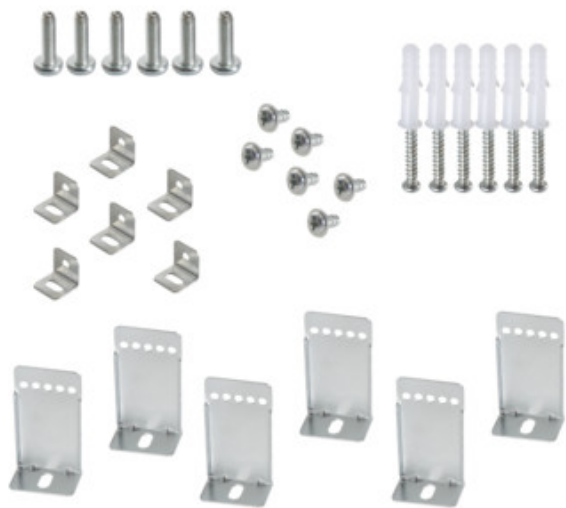

28501 BRAVO S/P GRIP 12030

Montážny držiak BRAVO

TECHNICKÉ PARAMETRE:

Materiál: oceľ