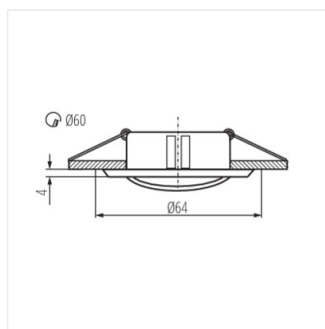

Stropné bodové svetidlo

CEL CTC-5519-C/M **02755** max 35 saténový chróm v jednej osi 15

CEL je bodové svetidlo vyrobené z hliníku vo farbe matný chróm. Je určené pre svetelné zdroje s päticou Gx4.

- Materiál korpusu: ocel

Stropné bodové svietidlo

CEL CTC-5519-C/M