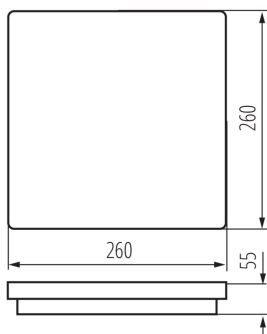

Stropné LED svietidlo

Svietidlá Kanlux BENO majú jedinečný dizajn a výnimočný svetelný efekt. Boli vytvorené na individuálnu objednávku spoločnosti Kanlux a ich návrhy sme zaregistrovali na patentovom úrade. Kanlux BENO LED majú vysokú odolnosť voči poveternostným podmienkam (stupeň krytia IP54), rýchla a jednoduchá montáž na strop alebo stenu a senzor pohybu s možnosťou regulácie. Kanlux BENO LED je multifunkčné svietidlo, ktoré vzhľadom k dizajnu a jeho technickým aspektom môžeme použiť prakticky na akomkoľvek mieste.

VŠEOBECNÉ ÚDAJE:

Farba: grafit

Miesto montáže: k usadeniu na stene, na zabudovanie na strop

Miesto používania: vo vnútri a vonku

Minimálna vzdialenosť od osvetľovaného objektu: 0,5m

Možnosť spolupráce so stmievačom: ne

Vymeniteľný zdroj svetla: ne

Dĺžka [mm]: 260

Šírka [mm]: 260

Výška [mm]: 55

Integrovaný LED zdroj svetla: áno

TECHNICKÉ PARAMETRE:

Menovité napätie [V]: 220-240 AC

Menovitá frekvencia [Hz]: 50

Maximálny výkon [W]: 24

Trieda ochrany proti zásahu el. prúdom: II

Materiál difúzora: plast

Typ diódy: LED SMD

Svetelný tok [lm]: 1880

Farba svetla: teplá biela

Teplota farby [K]: 3000

Homogénnosť farieb [SDCM]: ≤ 6

Koeficient podania farieb Ra: ≥ 80

Životnosť [h]: 20000

Počet cyklov zap./vyp.: ≥ 20000

Uhol svietenia [°]: 110

Svetelná účinnosť lampy [lm/W]: 78

Rozpätie teploty prostredia, na ktorú môže byť výrobok vystavený [°C]: $-15 \div 35$

Materiál korpusu: plast

Typ pripojenia: samosvorná svorkovnica

Rozpätie priemerov používaných vodičov [mm²]: $0,5 \div 1,5$

Súčasťou svietidla sú integrované lampy LED s energetickými triedami: A++, A+, A

Doba nahrievania lampy [s]: ≤ 1

Doba zapnutia lampy [s]: $\leq 0,5$