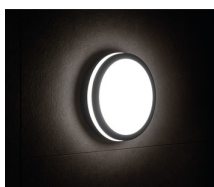

### Stropné LED svietidlo

Svietidlá Kanlux BENO majú jedinečný dizajn a výnimočný svetelný efekt. Boli vytvorené na individuálnu objednávku spoločnosti Kanlux a ich návrhy sme zaregistrovali na patentovom úrade. Kanlux BENO LED majú vysokú odolnosť voči poveternostným podmienkam (stupeň krytia IP54), rýchla a jednoduchá montáž na strop alebo stenu a senzor pohybu s možnosťou regulácie. Kanlux BENO LED je multifunkčné svietidlo, ktoré vzhľadom k dizajnu a jeho technickým aspektom môžeme použiť prakticky na akomkoľvek mieste.

#### VŠEOBECNÉ ÚDAJE:

**Farba:** grafit

**Miesto montáže:** k usadeniu na stene, na zabudovanie na strop

**Miesto používania:** vo vnútri a vonku

**Minimálna vzdialenosť od osvetľovaného objektu:** 0,5m

**Možnosť spolupráce so stmievačom:** ne

**Uhol svietenia [°]:** 110

**Svetelná účinnosť lampy [lm/W]:** 78

**Rozpätie teploty prostredia, na ktorú môže byť výrobok vystavený [°C]:**  $-15 \div 35$

**Materiál korpusu:** plast

**Typ pripojenia:** samosvorná svorkovnica