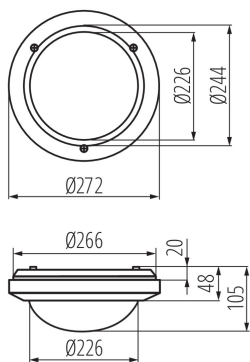

Stropné svietidlo s vymeniteľným svetelným zdrojom

Stropné svietidlo Kanlux MARC DL je jednoduchá konštrukcia, vysoká odolnosť proti prachu a vlhkosti (IP54). Ďalšie prednosti tohto svietidla je odolnosť voči UV žiareniu

VŠEOBECNÉ ÚDAJE:

Farba: biela

Miesto montáže: k usadeniu na stene, na zabudovanie na strop

Miesto používania: vo vnútri a vonku

Minimálna vzdialenosť od osvetľovaného objektu: 0,5m

Výška [mm]: 105

Priemer [mm]: 244

TECHNICKÉ PARAMETRE:

Menovité napätie [V]: 220-240 AC

Menovitá frekvencia [Hz]: 50

Maximálny výkon [W]: max 60

Trieda ochrany proti zásahu el. prúdom: II

Materiál difúzora: PC

Zdroj svetla: GLS/CFL/LED

Pätica: E27

Rozpätie teploty prostredia, na ktorú môže byť výrobok vystavený [°C]: -10÷35

Materiál korpusu: PC

Typ pripojenia: svorkovnica

Rozpätie priemerov používaných vodičov [mm²]: 1-1,5

Stupeň IP: 54

DODATOČNÉ INFORMÁCIE:

- vysoká odolnosť proti UV žiareniu
- vysoká odolnosť proti nárazu