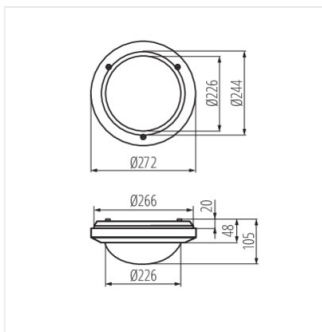

Stropné svietidlo s vymeniteľným svetelným zdrojom

MARC DL-60