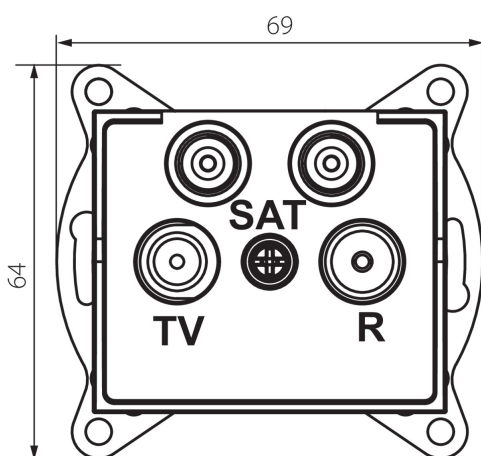

25164 LOGI 02-1590-003 kr

Zásuvka RTV-2xSAT koncová

VŠEOBECNÉ ÚDAJE:

Farba: krémová

Miesto montáže: na zabudovanie do steny

Šírka [mm]: 69

Výška [mm]: 64

Priemer montážnej krabice: 60

Počet zásuviek: 4

TECHNICKÉ PARAMETRE:

Materiál: ABS

Typ zásuvky: zásuvka Tv-2 x sat koncová

Plast: ABS