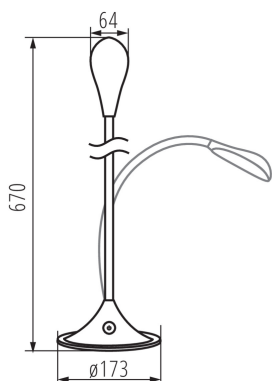

Spínač: áno

Vymeniteľný zdroj svetla: nie

Dĺžka [mm]: 173

Šírka [mm]: 173

Výška MAX [mm]: 670

Priemer [mm]: 173

Dĺžka kábla [m]: 1.8

Integrovaný LED zdroj svetla: áno

Typ pripojenia: kábel ukončený zástrčkou

Súčasťou svietidla sú integrované lampy LED s energetickými triedami: A++, A+, A

Doba nahrievania lampy [s]: ≤1

Doba zapnutia lampy [s]: ≤0,5

Pohyblivé svietidlo s horizontálnym rozpätím [°]: 360

Pohyblivé svietidlo s vertikálnym rozpätím [°]: 360

22341 FRANCO 15LED SMD KT-B

Kancelárska stolná LED lampa

Stupeň IP: 20

DODATOČNÉ INFORMÁCIE:

- svietidlo je vybavené senzorom umiestneným v základni, vďaka nemu možno svietidlo zapnúť / vypnúť alebo nastaviť intenzitu svietenia (3 stupne)