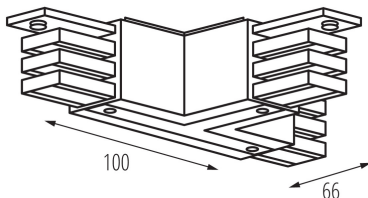

33251 TEAR N CON-T RLL-B

Príslušenstvo lištového systému

VŠEOBECNÉ ÚDAJE:

Farba: čierna

Miesto montáže: na liste TEAR

Miesto používania: vo vnútri

TECHNICKÉ PARAMETRE:

Menovité napätie [V]: 220-240 AC