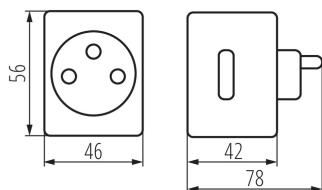

### VŠEOBECNÉ ÚDAJE:

**Farba:** biela

**Miesto montáže:** napájacia zásuvka

**Miesto používania:** vo vnútri

**Ovládanie:** Wi-Fi 2,4 GHz

### TECHNICKÉ PARAMETRE:

**Menovité napätie [V]:** 220-240 AC

**Menovitý prúd [A]:** 10

**Trieda ochrany proti zásahu el. prúdom:** I

**Typ uzemnenia:** typ E

**Stupeň IP:** 20