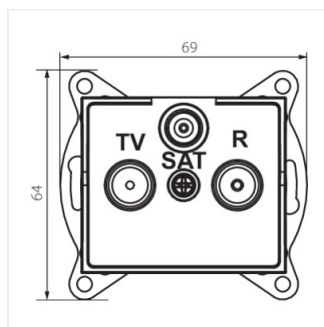

## LOGI 02-1350

Zásuvka RTV-SAT koncová

LOGI 02-1350-002 bi

LOGI 02-1350-003 kr

LOGI 02-1350-043 sr

LOGI 02-1350-041 gr

LOGI 02-1350-002 bi

LOGI 02-1350-003 kr