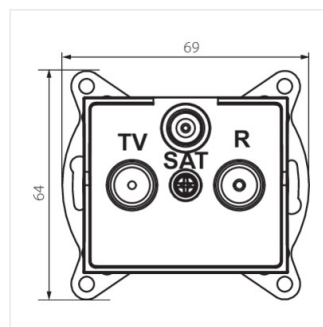

LOGI 02-1350-041 gr