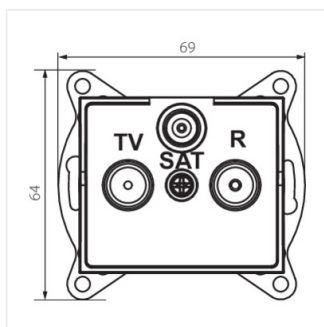

## LOGI 02-1350

Zásuvka RTV-SAT koncová

LOGI 02-1350-002 bi

LOGI 02-1350-003 kr

LOGI 02-1350-043 sr

LOGI 02-1350-041 gr

LOGI 02-1350-002 bi

LOGI 02-1350-003 kr