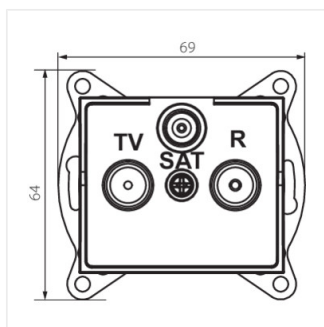

## LOGI 02-1350

Zásuvka RTV-SAT koncová

LOGI 02-1350-002 bi

LOGI 02-1350-003 kr

LOGI 02-1350-043 sr

LOGI 02-1350-041 gr

LOGI 02-1350-002 bi

LOGI 02-1350-003 kr