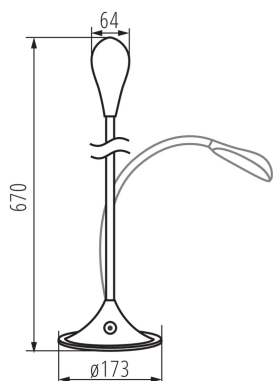

Kancelárská stolná LED lampa

MODERN
design

FRANCO LED je elegantný stolná lampička. Skvelá pre osvetlenie stola, ale aj ako pomocné osvetlenie miestnosti alebo nočná lampička. Má schopnosť prispôbiť intenzitu osvetlenia, vďaka ktorej môžeme prispôbiť intenzitu osvetlenia našim potrebám v priebehu dňa.

VŠEOBECNÉ ÚDAJE:

Farba: biela

Miesto montáže: na zemi

Miesto používania: vo vnútri

Minimálna vzdialenosť od osvetľovaného objektu: 0,1m

Možnosť stmievania výhradne pomocou integrovaného elektronického obvodu: áno

Spínač: áno

Vymeniteľný zdroj svetla: nie

Dĺžka [mm]: 173

Šírka [mm]: 173

Výška MAX [mm]: 670

Priemer [mm]: 173

Dĺžka kábla [m]: 1.8

Integrovaný LED zdroj svetla: áno

TECHNICKÉ PARAMETRE:

Menovité napätie [V]: 220-240 AC

Menovitá frekvencia [Hz]: 50/60

Maximálny výkon [W]: max 6,5

Trieda ochrany proti zásahu el. prúdom: II

Materiál difúzora: plast

Typ diódy: LED SMD

Svetelný tok [lm]: max 390