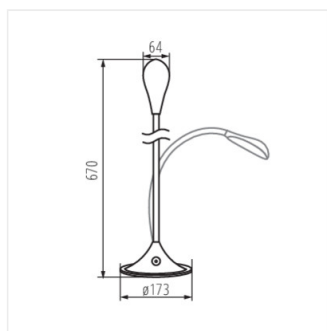

FRANCO 15LED SMD