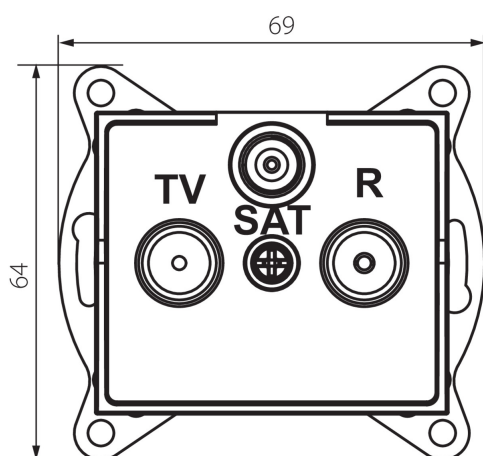

**25161** LOGI 02-1340-003 kr

Zásuvka RTV-SAT prechodná

#### VŠEOBECNÉ ÚDAJE:

**Farba:** krémová

**Miesto montáže:** na zabudovanie do steny

**Šírka [mm]:** 69

**Výška [mm]:** 64

**Priemer montážnej krabice:** 60

**Počet zásuviek:** 3

#### TECHNICKÉ PARAMETRE:

**Materiál:** ABS

**Typ zásuvky:** RTV-Sat prechodná

**Plast:** ABS