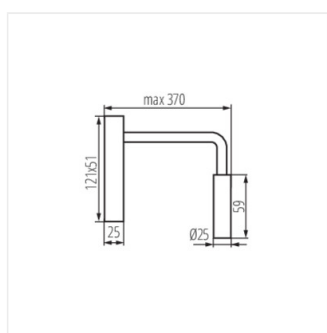

TONIL II LED B

TONIL II LED