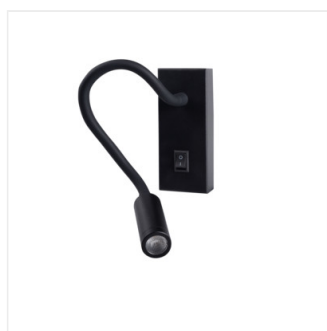

TONIL II LED

Nástenné LED svietidlo

TONIL II LED B