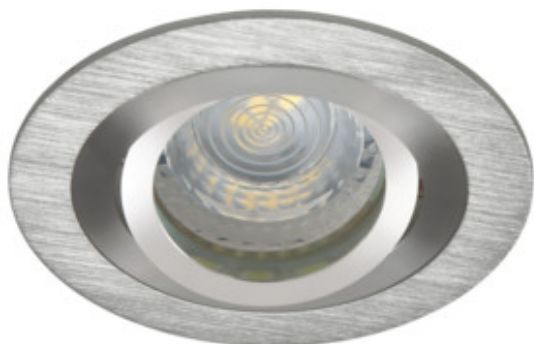

Stropné bodové svetidlo

SEIDY CT-DTO50-AL	18280	max 50	brúsený hliník	v jednej osi	30
SEIDY CT-DTL50-AL	18281	max 50	brúsený hliník	v jednej osi	30
SEIDY CT-DTL250-AL	18282	2 x max 50	brúsený hliník	v jednej osi	30
SEIDY CT-DTL250-B	18284	2 x max 50	eloxovaná čierna	v jednej osi	30
SEIDY CT-DTO50-B	18288	max 50	eloxovaná čierna	v jednej osi	30
SEIDY CT-DTL50-B	18289	max 50	eloxovaná čierna	v jednej osi	30
SEIDY CT-DTL50-W/M	19454	max 50	matná biela	v jednej osi	30
SEIDY CT-DTL250-W/M	19455	2 x max 50	matná biela	v jednej osi	30
SEIDY CT-DTO50-W/M	19456	max 50	matná biela	v jednej osi	30
SEIDY CT-DTO50-B/M	19457	max 50	čierna matná	v jednej osi	30
SEIDY CT-DTL50-B/M	19458	max 50	čierna matná	v jednej osi	30
SEIDY CT-DTL250-B/M	19459	2x max 50	čierna matná	v jednej osi	30

Kanlux SEIDY je obľúbená rodina stropných svetidiel, v ktorej si môžeme vybrať svetidlá s 1 alebo 2 bodovkami. Vďaka širokému výberu farieb a textúr materiálu, z ktorých sú vyrobené, dokážete poskladať dokonalé osvetlenie pre kaviarne, interiéry hotelov, ale taktiež domova.

- Materiál korpusu: hliníková zliatina

SEIDY

Stropné bodové svietidlo

SEIDY CT-DT050-AL

SEIDY CT-DTL50-AL

SEIDY CT-DTL250-AL

SEIDY CT-DTL250-B

SEIDY CT-DT050-B

SEIDY CT-DTL50-B

SEIDY CT-DTL50-W/M

SEIDY CT-DTL250-W/M

SEIDY

Stropné bodové svietidlo

SEIDY CT-DTO50-W/M

SEIDY CT-DTO50-B/M

SEIDY CT-DTL50-B/M