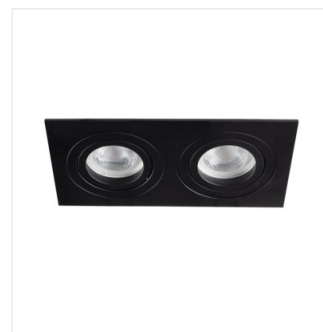

Stropné bodové svetidlo

SEIDY CT-DTO50-AL	18280	max 50	brúsený hliník	v jednej osi	30
SEIDY CT-DTL50-AL	18281	max 50	brúsený hliník	v jednej osi	30
SEIDY CT-DTL250-AL	18282	2 x max 50	brúsený hliník	v jednej osi	30
SEIDY CT-DTL250-B	18284	2 x max 50	eloxovaná čierna	v jednej osi	30
SEIDY CT-DTO50-B	18288	max 50	eloxovaná čierna	v jednej osi	30
SEIDY CT-DTL50-B	18289	max 50	eloxovaná čierna	v jednej osi	30
SEIDY CT-DTL50-W/M	19454	max 50	matná biela	v jednej osi	30
SEIDY CT-DTL250-W/M	19455	2 x max 50	matná biela	v jednej osi	30
SEIDY CT-DTO50-W/M	19456	max 50	matná biela	v jednej osi	30
SEIDY CT-DTO50-B/M	19457	max 50	čierna matná	v jednej osi	30
SEIDY CT-DTL50-B/M	19458	max 50	čierna matná	v jednej osi	30
SEIDY CT-DTL250-B/M	19459	2x max 50	čierna matná	v jednej osi	30

Kanlux SEIDY je obľúbená rodina stropných svetidiel, v ktorej si môžeme vybrať svetidlá s 1 alebo 2 bodovkami. Vďaka širokému výberu farieb a textúr materiálu, z ktorých sú vyrobené, dokážete poskladať dokonalé osvetlenie pre kaviarne, interiéry hotelov, ale taktiež domova.

- Materiál korpusu: hliníková zliatina

SEIDY

Stropné bodové svietidlo

SEIDY CT-DT050-AL

SEIDY CT-DTL50-AL

SEIDY CT-DTL250-AL

SEIDY CT-DTL250-B

SEIDY CT-DT050-B

SEIDY CT-DTL50-B

SEIDY CT-DTL50-W/M

SEIDY CT-DTL250-W/M

SEIDY

Stropné bodové svietidlo

SEIDY CT-DTO50-W/M

SEIDY CT-DTO50-B/M

SEIDY CT-DTL50-B/M