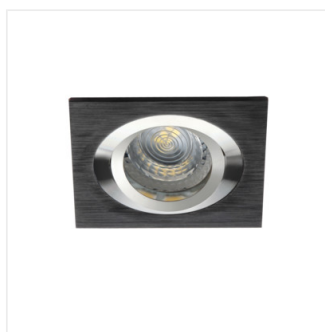

Stropné bodové svetidlo

SEIDY CT-DTO50-AL	18280	max 50	brúsený hliník	v jednej osi	30
SEIDY CT-DTL50-AL	18281	max 50	brúsený hliník	v jednej osi	30
SEIDY CT-DTL250-AL	18282	2 x max 50	brúsený hliník	v jednej osi	30
SEIDY CT-DTL250-B	18284	2 x max 50	eloxovaná čierna	v jednej osi	30
SEIDY CT-DTO50-B	18288	max 50	eloxovaná čierna	v jednej osi	30
SEIDY CT-DTL50-B	18289	max 50	eloxovaná čierna	v jednej osi	30
SEIDY CT-DTL50-W/M	19454	max 50	matná biela	v jednej osi	30
SEIDY CT-DTL250-W/M	19455	2 x max 50	matná biela	v jednej osi	30
SEIDY CT-DTO50-W/M	19456	max 50	matná biela	v jednej osi	30
SEIDY CT-DTO50-B/M	19457	max 50	čierna matná	v jednej osi	30
SEIDY CT-DTL50-B/M	19458	max 50	čierna matná	v jednej osi	30
SEIDY CT-DTL250-B/M	19459	2x max 50	čierna matná	v jednej osi	30

Kanlux SEIDY je obľúbená rodina stropných svetidiel, v ktorej si môžeme vybrať svetidlá s 1 alebo 2 bodovkami. Vďaka širokému výberu farieb a textúr materiálu, z ktorých sú vyrobené, dokážete poskladať dokonalé osvetlenie pre kaviarne, interiéry hotelov, ale taktiež domova.

- Materiál korpusu: hliníková zliatina

SEIDY

Stropné bodové svietidlo

SEIDY CT-DT050-AL

SEIDY CT-DTL50-AL

SEIDY CT-DTL250-AL

SEIDY CT-DTL250-B

SEIDY CT-DT050-B

SEIDY CT-DTL50-B

SEIDY CT-DTL50-W/M

SEIDY CT-DTL250-W/M

SEIDY

Stropné bodové svietidlo

SEIDY CT-DTO50-W/M

SEIDY CT-DTO50-B/M

SEIDY CT-DTL50-B/M