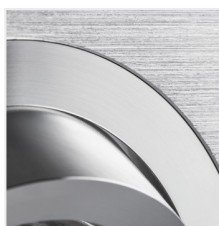

Stropné bodové svetidlo

SEIDY CT-DTO50-AL	18280	max 50	brúsený hliník	v jednej osi	30
SEIDY CT-DTL50-AL	18281	max 50	brúsený hliník	v jednej osi	30
SEIDY CT-DTL250-AL	18282	2 x max 50	brúsený hliník	v jednej osi	30
SEIDY CT-DTL250-B	18284	2 x max 50	eloxovaná čierna	v jednej osi	30
SEIDY CT-DTO50-B	18288	max 50	eloxovaná čierna	v jednej osi	30
SEIDY CT-DTL50-B	18289	max 50	eloxovaná čierna	v jednej osi	30
SEIDY CT-DTL50-W/M	19454	max 50	matná biela	v jednej osi	30
SEIDY CT-DTL250-W/M	19455	2 x max 50	matná biela	v jednej osi	30
SEIDY CT-DTO50-W/M	19456	max 50	matná biela	v jednej osi	30
SEIDY CT-DTO50-B/M	19457	max 50	čierna matná	v jednej osi	30
SEIDY CT-DTL50-B/M	19458	max 50	čierna matná	v jednej osi	30
SEIDY CT-DTL250-B/M	19459	2x max 50	čierna matná	v jednej osi	30

Kanlux SEIDY je obľúbená rodina stropných svetidiel, v ktorej si môžeme vybrať svetidlá s 1 alebo 2 bodovkami. Vďaka širokému výberu farieb a textúr materiálu, z ktorých sú vyrobené, dokážete poskladať dokonalé osvetlenie pre kaviarne, interiéry hotelov, ale taktiež domova.

- Materiál korpusu: hliníková zliatina

SEIDY

Stropné bodové svietidlo

SEIDY CT-DT050-AL

SEIDY CT-DTL50-AL

SEIDY CT-DTL250-AL

SEIDY CT-DTL250-B

SEIDY CT-DT050-B