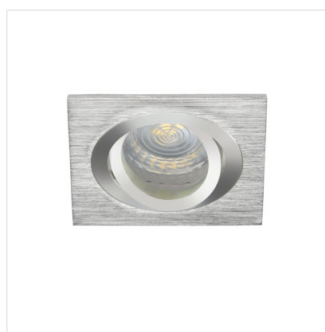

Stropné bodové svetidlo

SEIDY CT-DTO50-AL	18280	max 50	brúsený hliník	v jednej osi	30
SEIDY CT-DTL50-AL	18281	max 50	brúsený hliník	v jednej osi	30
SEIDY CT-DTL250-AL	18282	2 x max 50	brúsený hliník	v jednej osi	30
SEIDY CT-DTL250-B	18284	2 x max 50	eloxovaná čierna	v jednej osi	30
SEIDY CT-DTO50-B	18288	max 50	eloxovaná čierna	v jednej osi	30
SEIDY CT-DTL50-B	18289	max 50	eloxovaná čierna	v jednej osi	30
SEIDY CT-DTL50-W/M	19454	max 50	matná biela	v jednej osi	30
SEIDY CT-DTL250-W/M	19455	2 x max 50	matná biela	v jednej osi	30
SEIDY CT-DTO50-W/M	19456	max 50	matná biela	v jednej osi	30
SEIDY CT-DTO50-B/M	19457	max 50	čierna matná	v jednej osi	30
SEIDY CT-DTL50-B/M	19458	max 50	čierna matná	v jednej osi	30
SEIDY CT-DTL250-B/M	19459	2x max 50	čierna matná	v jednej osi	30

Kanlux SEIDY je obľúbená rodina stropných svetidiel, v ktorej si môžeme vybrať svetidlá s 1 alebo 2 bodovkami. Vďaka širokému výberu farieb a textúr materiálu, z ktorých sú vyrobené, dokážete poskladať dokonalé osvetlenie pre kaviarne, interiéry hotelov, ale taktiež domova.

- Materiál korpusu: hliníková zliatina

SEIDY

Stropné bodové svietidlo

SEIDY CT-DT050-AL

SEIDY CT-DTL50-AL

SEIDY CT-DTL250-AL

SEIDY CT-DTL250-B

SEIDY CT-DT050-B