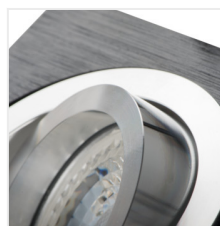

Stropné bodové svetidlo

SEIDY CT-DTO50-AL	18280	max 50	brúsený hliník	v jednej osi	30
SEIDY CT-DTL50-AL	18281	max 50	brúsený hliník	v jednej osi	30
SEIDY CT-DTL250-AL	18282	2 x max 50	brúsený hliník	v jednej osi	30
SEIDY CT-DTL250-B	18284	2 x max 50	eloxovaná čierna	v jednej osi	30
SEIDY CT-DTO50-B	18288	max 50	eloxovaná čierna	v jednej osi	30
SEIDY CT-DTL50-B	18289	max 50	eloxovaná čierna	v jednej osi	30
SEIDY CT-DTL50-W/M	19454	max 50	matná biela	v jednej osi	30
SEIDY CT-DTL250-W/M	19455	2 x max 50	matná biela	v jednej osi	30
SEIDY CT-DTO50-W/M	19456	max 50	matná biela	v jednej osi	30
SEIDY CT-DTO50-B/M	19457	max 50	čierna matná	v jednej osi	30
SEIDY CT-DTL50-B/M	19458	max 50	čierna matná	v jednej osi	30
SEIDY CT-DTL250-B/M	19459	2x max 50	čierna matná	v jednej osi	30

Kanlux SEIDY je obľúbená rodina stropných svetidiel, v ktorej si môžeme vybrať svetidlá s 1 alebo 2 bodovkami. Vďaka širokému výberu farieb a textúr materiálu, z ktorých sú vyrobené, dokážete poskladať dokonalé osvetlenie pre kaviarne, interiéry hotelov, ale taktiež domova.

- Materiál korpusu: hliníková zliatina

SEIDY

Stropné bodové svietidlo

SEIDY CT-DT050-AL

SEIDY CT-DTL50-AL

SEIDY CT-DTL250-AL

SEIDY CT-DTL250-B

SEIDY CT-DT050-B