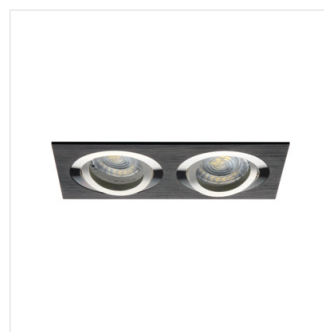

Stropné bodové svetidlo

SEIDY CT-DTO50-AL	18280	max 50	brúsený hliník	v jednej osi	30
SEIDY CT-DTL50-AL	18281	max 50	brúsený hliník	v jednej osi	30
SEIDY CT-DTL250-AL	18282	2 x max 50	brúsený hliník	v jednej osi	30
SEIDY CT-DTL250-B	18284	2 x max 50	eloxovaná čierna	v jednej osi	30
SEIDY CT-DTO50-B	18288	max 50	eloxovaná čierna	v jednej osi	30
SEIDY CT-DTL50-B	18289	max 50	eloxovaná čierna	v jednej osi	30
SEIDY CT-DTL50-W/M	19454	max 50	matná biela	v jednej osi	30
SEIDY CT-DTL250-W/M	19455	2 x max 50	matná biela	v jednej osi	30
SEIDY CT-DTO50-W/M	19456	max 50	matná biela	v jednej osi	30
SEIDY CT-DTO50-B/M	19457	max 50	čierna matná	v jednej osi	30
SEIDY CT-DTL50-B/M	19458	max 50	čierna matná	v jednej osi	30
SEIDY CT-DTL250-B/M	19459	2x max 50	čierna matná	v jednej osi	30

Kanlux SEIDY je obľúbená rodina stropných svetidiel, v ktorej si môžeme vybrať svetidlá s 1 alebo 2 bodovkami. Vďaka širokému výberu farieb a textúr materiálu, z ktorých sú vyrobené, dokážete poskladať dokonalé osvetlenie pre kaviarne, interiéry hotelov, ale taktiež domova.

- Materiál korpusu: hliníková zliatina

SEIDY

Stropné bodové svietidlo

SEIDY CT-DT050-AL

SEIDY CT-DTL50-AL

SEIDY CT-DTL250-AL

SEIDY CT-DTL250-B

SEIDY CT-DT050-B