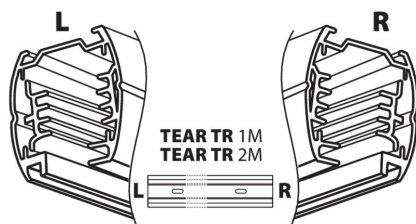

Príslušenstvo lištového systému

VŠEOBECNÉ ÚDAJE:

Farba: biela

Miesto montáže: na liste TEAR

Miesto používania: vo vnútri

TECHNICKÉ PARAMETRE:

Menovité napätie [V]: 220-240 AC

Menovitý prúd [A]: 16

Menovitá frekvencia [Hz]: 50/60

Trieda ochrany proti zásahu el. prúdom: I

Rozpätie teploty prostredia, na ktorú môže byť výrobok vystavený [°C]: 5÷25

Materiál korpusu: plast

Stupeň IP: 20

22584 TEAR PR-FLEX-WH