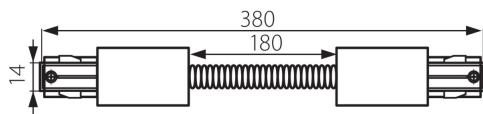

Príslušenstvo lištového systému

VŠEOBECNÉ ÚDAJE:

Farba: biela

Miesto montáže: na liste TEAR

Miesto používania: vo vnútri

TECHNICKÉ PARAMETRE:

Menovité napätie [V]: 220-240 AC

Menovitý prúd [A]: 16

Menovitá frekvencia [Hz]: 50/60

Trieda ochrany proti zásahu el. prúdom: I

Rozpätie teploty prostredia, na ktorú môže byť výrobok vystavený [°C]: 5÷25

Materiál korpusu: plast

Stupeň IP: 20

22584 TEAR PR-FLEX-WH