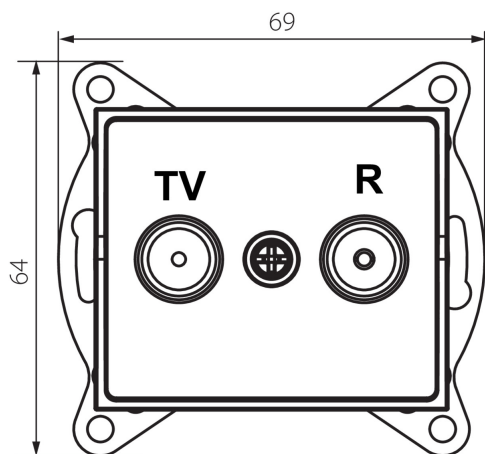

### VŠEOBECNÉ ÚDAJE:

**Farba:** krémová

**Miesto montáže:** na zabudovanie do steny

**Šírka [mm]:** 69

**Výška [mm]:** 64

**Priemer montážnej krabice:** 60

**Počet zásuviek:** 2

### TECHNICKÉ PARAMETRE:

**Materiál:** ABS

**Typ zásuvky:** RTV prechodná

**Plast:** ABS