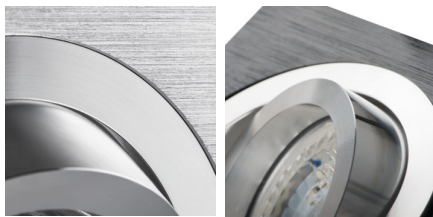

Stropné bodové svetidlo

Kanlux SEIDY je obľúbená rodina stropných svetidiel, v ktorej si môžeme vybrať svetidlá s 1 alebo 2 bodovkami. Vďaka širokému výberu farieb a textúr materiálu, z ktorých sú vyrobené, dokážete poskladať dokonalé osvetlenie pre kaviarne, interiéry hotelov, ale taktiež domova.

VŠEOBECNÉ ÚDAJE:

Farba: eloxovaná čierna

Povinnosť používania samotienených lúčov: áno

Miesto montáže: na zabudovanie do stropu

Miesto používania: vo vnútri

Minimálna vzdialenosť od osvetľovaného objektu: 0,5m

Výrobok nie je určený na montáž na bežne horľavom povrchu: >35W

Výrobok nie je vhodný na zakrytie termoizolačným materiálom: áno

Svetelný zdroj v súprave: ne

Výška [mm]: 26

Priemer [mm]: 92

Montážny otvor [mm]: Ø80

Materiál korpusu: hliníková zliatina

Typ pripojenia: voľné konce káblov

Prierez kábelu [mm²]: 0.75

Nastavenie uhlov svetidla: v jednej osi

Nastavenie uhlov svetidla [°]: 30

Stupeň IP: 20

Stropné bodové svietidlo