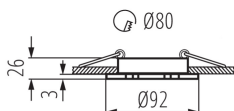

Stropné bodové svetidlo

Kanlux SEIDY je obľúbená rodina stropných svetidiel, v ktorej si môžeme vybrať svetidlá s 1 alebo 2 bodovkami. Vďaka širokému výberu farieb a textúr materiálu, z ktorých sú vyrobené, dokážete poskladať dokonalé osvetlenie pre kaviarne, interiéry hotelov, ale taktiež domova.

VŠEOBECNÉ ÚDAJE:

Farba: eloxovaná čierna

Povinnosť používania samotienených lúčov: áno

Miesto montáže: na zabudovanie do stropu

Miesto používania: vo vnútri

Minimálna vzdialenosť od osvetľovaného objektu: 0,5m

Výrobok nie je určený na montáž na bežne horľavom povrchu: >35W

Výrobok nie je vhodný na zakrytie termoizolačným materiálom: áno

Svetelný zdroj v súprave: ne

Výška [mm]: 26

Priemer [mm]: 92

Montážny otvor [mm]: Ø80

Dĺžka vodiča [m]: 0.12

TECHNICKÉ PARAMETRE:

Menovité napätie [V]: 12 AC; 12 DC

Maximálny výkon [W]: max 50

Trieda ochrany proti zásahu el. prúdom: III

Zdroj svetla: MR16

Pätica: Gx5,3

Rozpätie teploty prostredia, na ktorú môže byť výrobok vystavený [°C]: 5÷25

Materiál korpusu: hliníková zliatina

Typ pripojenia: voľné konce káblov

Prierez kábelu [mm²]: 0.75

Nastavenie uhlov svetidla: v jednej osi

Nastavenie uhlov svetidla [°]: 30

Stupeň IP: 20