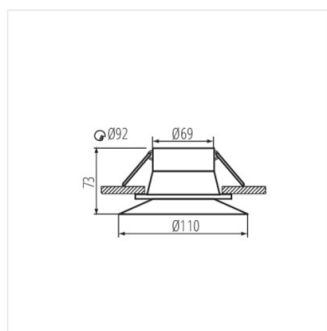

AJAS

Ozdobný prsteň-komponent svietidlá

AJAS DSO