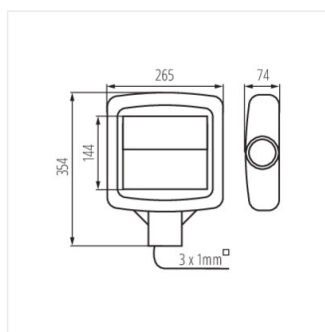

STREET LED 4000