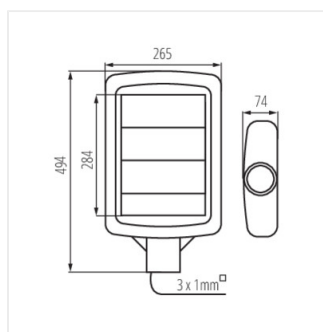

STREET LED 12000