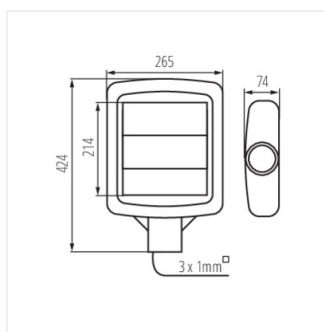

STREET LED 8000