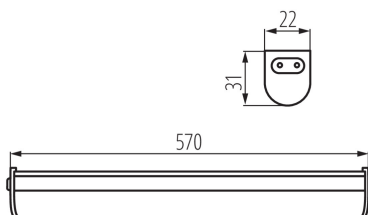

LED svietidlo

Kanlux LINUS LED nábytkové LED svietidlo má klasický a univerzálny dizajn. Vďaka svojej kompaktnej veľkosti je svietidlo ideálne pre osvetlenie rôznych typov nábytku, skríň a políc. Kanlux LINUS LED možné prepojiť pomocou kábla LINUS LINK.

VŠEOBECNÉ ÚDAJE:

Farba: biela

Miesto montáže: na zabudovanie na stenu, na zabudovanie na strop

Miesto používania: vo vnútri

Minimálna vzdialenosť od osvetľovaného objektu: 0,1m

Možnosť sériového zapojenia: áno

Možnosť spolupráce so stmievačom: nie

Spínač: áno

Vymeniteľný zdroj svetla: nie

Dĺžka [mm]: 570

Šírka [mm]: 31

Výška [mm]: 22

Dĺžka kábla [m]: 1.5

Integrovaný LED zdroj svetla: áno

TECHNICKÉ PARAMETRE:

Menovité napätie [V]: 220-240 AC

Menovitá frekvencia [Hz]: 50/60

Maximálny výkon [W]: 7

Trieda ochrany proti zásahu el. prúdom: II

Materiál difúzora: plast

Typ diódy: LED SMD

Svetelný tok [lm]: 630

Farba svetla: biela

Teplota farby [K]: 4000

Homogenosť farieb [SDCM]: ≤6

Koeficient podania farieb Ra: ≥80

Životnosť [h]: 30000

Počet cyklov zap./vyp.: ≥15000

Svetelná účinnosť lampy [lm/W]: 90

Rozpätie teploty prostredia, na ktorú môže byť výrobok vystavený [°C]: 5÷25

Materiál korpusu: plast

Typ pripojenia: kábel ukončený zástrčkou

Súčasťou svietidla sú integrované lampy LED s energetickými triedami: A++,A+,A

Doba nahrievania lampy [s]: ≤1

Doba zapnutia lampy [s]: ≤0,5

Maximálny počet svietidiel v sériovom zapojení: 6