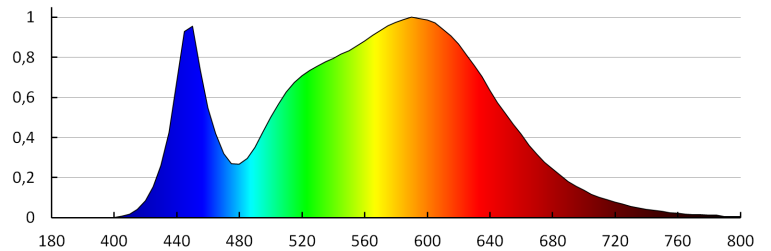

Maximálny príkon svietidiel v sériovom zapojení [Σ W]:
120

Stupeň IP: 20

KANLUX S.A. (kat 27591) LINUS LED 7W-NW / LDC (Polar)