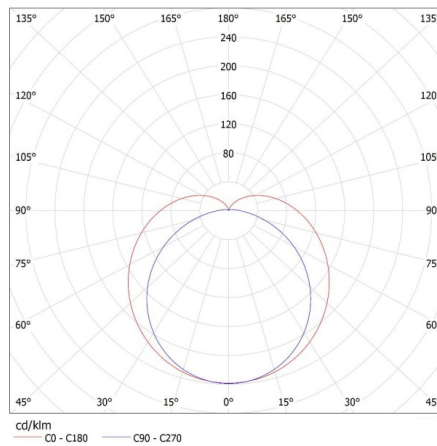

KANLUX S.A. (kat 27591) LINUS LED 7W-NW / LDC (Polar)

PRÍSLUŠENSTVO:

14977 LINUS LINK Kábel na pripojenie svietidla LINUS LINK