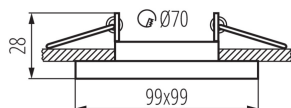

Ozdobný prsteň-komponent svietidla

Kanlux BONIS to je unikátny vzhľad a vysoká kvalita prevedenia na najvyššej úrovni. Vyznačujú sa originálnym asymetrickým tvarom, ktorý dodá nápaditosť každému interiéru. V surových podkroviach a úsporných škandinávskych interiéroch sa z nich stane ozdoba, v miestnostiach exkluzívneho charakteru diskrétno zdôrazní ich atmosféru.

VŠEOBECNÉ ÚDAJE:

Farba: biela

Povinnosť používania samotienených lúčok: áno

Miesto montáže: na zabudovanie do stropu

Miesto používania: vo vnútri

Minimálna vzdialenosť od osvetľovaného objektu: 0,5m

dekoratívny krúžok bez keramického držáka: áno

Vymeniteľný zdroj svetla: áno

Výrobok nie je vhodný na zakrytie termoizolačným materiálom: áno

Svetelný zdroj v súprave: nie

Dĺžka [mm]: 99

Výška [mm]: 28

Montážny otvor [mm]: Ø70

TECHNICKÉ PARAMETRE:

Menovité napätie [V]: 12 AC; 12 DC; 220-240 AC

Maximálny výkon [W]: max 35

Trieda ochrany proti zásahu el. prúdom: II/III

Zdroj svetla: MR16/PAR16

Pätica: Gx5,3/GU10

Rozpätie teploty prostredia, na ktorú môže byť výrobok vystavený [°C]: 5÷25

Svietidlo je vhodné na používanie so zdrojmi svetla s energetickými triedami: A++,A+,A,B,C,D,E

Materiál korpusu: hliníková zliatina

Nastavenie uhlov svietidla: chýbajúce

Stupeň IP: 20