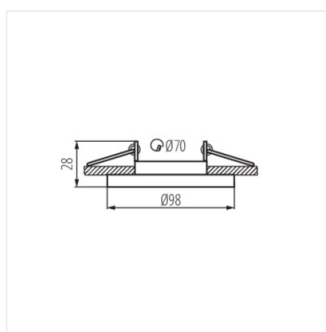

- Materiál korpusu: hliníková zliatina

BONIS

Ozdobný prsteň-komponent svietidlá

BONIS DSO-C

BONIS DSL-W

BONIS DSL-C

BONIS DSO

BONIS DSL