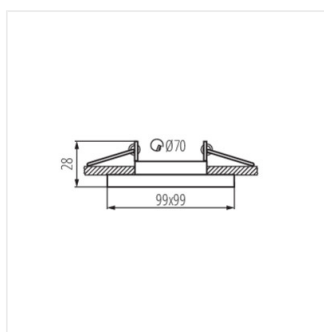

- Materiál korpusu: hliníková zliatina

BONIS

Ozdobný prsteň-komponent svietidlá

BONIS DSO-C

BONIS DSL-W

BONIS DSL-C

BONIS DSO

BONIS DSL