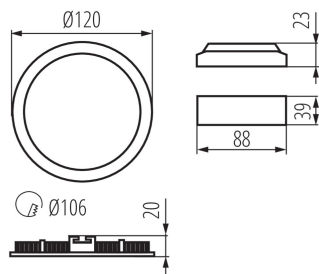

Svietidlo typu downlight

IP
44/20

EA
SY
insta
lation

Kanlux ROUNDA V2LED je nová verzia populárnych gulatých downlightu pre vnútorné použitie. Tieto downlighty kombinujú esteticky design so svetlom získaným vďaka LED technológií. Vysoká trieda krytia IP44 zabraňuje prieniku vody a prachu do interieru.

VŠEOBECNÉ ÚDAJE:

Farba: čierna

Miesto montáže: na zabudovanie do stropu

Miesto používania: vo vnútri

Minimálna vzdialenosť od osvetľovaného objektu: 0,5m

Možnosť spolupráce so stmievačom: ne

Výrobok nie je vhodný na zakrytie termoizolačným materiálom: áno

Výška [mm]: 20

Priemer [mm]: 120

Dĺžka vodiča [m]: 0.05

Integrovaný LED zdroj svetla: áno

TECHNICKÉ PARAMETRE:

Menovité napätie [V]: 220-240 AC

Menovitá frekvencia [Hz]: 50

Maximálny výkon [W]: 6

Trieda ochrany proti zásahu el. prúdom: II

Materiál difúzora: plast

Typ diódy: LED SMD

Svetelný tok [lm]: 270

Farba svetla: teplá biela

Náhradná teplota chromatickosti [K]: 3000

Farebná konzistencia v MacAdamových elipsách: ≤6

Index podania farieb: 80

Životnosť [h]: 15000

Počet cyklov zap./vyp.: ≥20000

Uhol svietenia [°]: 110

Svetelná účinnosť lampy [lm/W]: 45

Rozpätie teploty prostredia, na ktorú môže byť výrobok vystavený [°C]: 5÷25

Materiál korpusu: hliníková zliatina

Typ pripojenia: voľné konce káblov

Prierez kábelu [mm²]: 0.75

Doba nahrievania lampy [s]: ≤1

Doba zapnutia lampy [s]: ≤0,5

Stupeň IP: 44/20