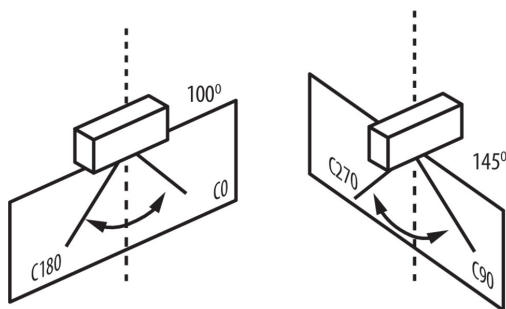

PRÍSLUŠENSTVO:

1. **27333** STREET LED ADTR 15D Regulovateľný adaptér určený k montáži parkových svietidiel STREET LED ADTR 15D, sivý (27333)