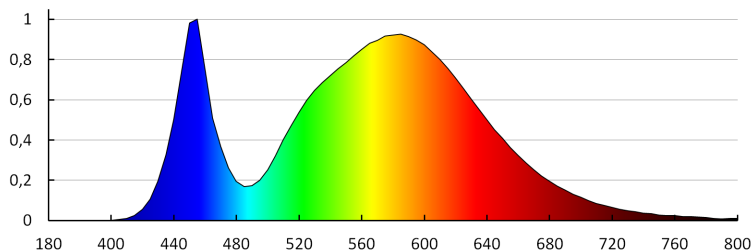

DODATOČNÉ INFORMÁCIE:

- STREET LED ADTR 15D - Dva rozsahy regulácie: - adaptér vo vertikálnej polohe - nastavenie od -15° do $+15^\circ$ - adaptér je naklonený o uhol 90° - nastaviteľný od -5° do $+15^\circ$

KANLUX S.A. (kat 27331) STREET LED 8000 NW / LDC (Polar)