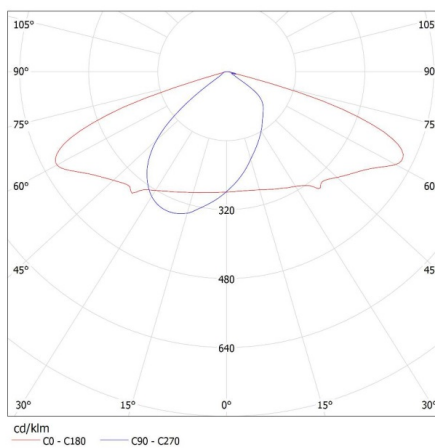

PRÍSLUŠENSTVO:

1. **27333** STREET LED ADTR 15D Regulovateľný adaptér určený k montáži parkových svietidiel STREET LED ADTR 15D, sivý (27333)