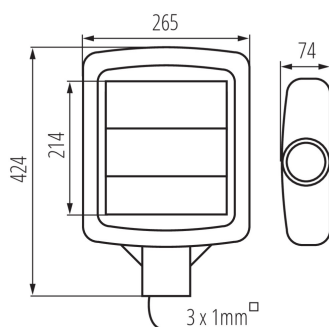

Parkovacie LED svietidlo

Kanlux STREET LED sú vybavené veľmi kvalitnými LED diódami, ktoré sú umiestnené na vymeniteľných moduloch. Ich účinnosť je 130 lm/W! Ich moderný dizajn sa dobre hodí do mestského priestoru. Pre svietidlá odporúčame adaptér ADTR15D.

VŠEOBECNÉ ÚDAJE:

Farba: sivá

Miesto používania: vo vnútri a vonku

Minimálna vzdialenosť od osvetľovaného objektu: 1m

Možnosť spolupráce so stmievačom: ne

Dĺžka [mm]: 265

Šírka [mm]: 74

Výška [mm]: 424

Dĺžka vodiča [m]: 0.4

Integrovaný LED zdroj svetla: áno

TECHNICKÉ PARAMETRE:

Menovité napätie [V]: 220-240 AC

Menovitá frekvencia [Hz]: 50

Maximálny výkon [W]: 60

Trieda ochrany proti zásahu el. prúdom: I

Materiál difúzora: plast

Typ diódy: LED SMD

Svetelný tok [lm]: 7800

Farba svetla: biela

Náhradná teplota chromatickosti [K]: 4000

Farebná konzistencia v MacAdamových elipsách: ≤6

Index podania farieb: 70

Životnosť [h]: 35000

Počet cyklov zap./vyp.: ≥20000

Uhol svietenia [°]: X100/Y145

Svetelná účinnosť lampy [lm/W]: 130

Rozpätie teploty prostredia, na ktorú môže byť výrobok vystavený [°C]: -35÷40

Materiál korpusu: hliníková zliatina

Typ pripojenia: voľné konce káblov

Prierez kábelu [mm²]: 1

Doba nahrievania lampy [s]: ≤1

Doba zapnutia lampy [s]: ≤0,5

Stupeň IP: 65