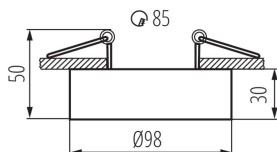

Ozdobný prsteň-komponent svietidla

MO  
DE  
RN  
design

Mini verzia svietidiel BORD. Dokonalá alternatíva pre tých, ktorí chcú používať prisadené svietidlá na zníženom strope, pretože spôsob ich montáže je rovnaký ako v prípade zapustených svietidiel typu očko. Ďalšou prednosťou je uhlová nastaviteľnosť svietidiel MINI BORD v rozsahu 30°.

**Priemer [mm]:** 98

**Montážny otvor [mm]:** Ø85