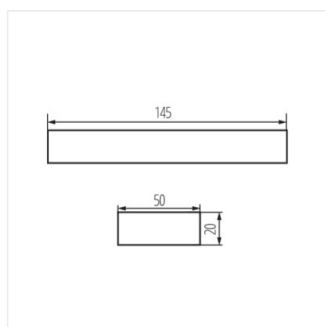

DRIFT

Napájanie CV

DRIFT LED 3-18W