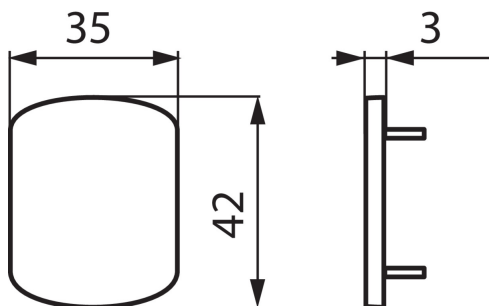

Príslušenstvo lištového systému

VŠEOBECNÉ ÚDAJE:

Farba: biela

Miesto montáže: na lište TEAR

Miesto používania: vo vnútri

TECHNICKÉ PARAMETRE:

Trieda ochrany proti zásahu el. prúdom: I

Rozpätie teploty prostredia, na ktorú môže byť výrobok vystavený [°C]: 5÷25

Materiál korpusu: plast

Stupeň IP: 20

DODATOČNÉ INFORMÁCIE:

- TEAR PR-PLUG: slúži na zaslepenie voľných koncov lišty TEAR TR

22587 TEAR PR-PLUG-WH

Príslušenstvo lištového systému