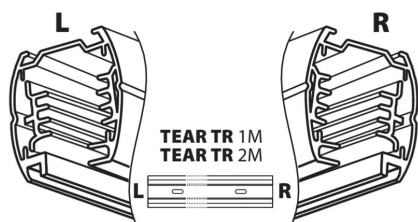

Príslušenstvo lištového systému

VŠEOBECNÉ ÚDAJE:

Farba: biela

Miesto montáže: na lište TEAR

Miesto používania: vo vnútri

TECHNICKÉ PARAMETRE:

Trieda ochrany proti zásahu el. prúdom: I

Rozpätie teploty prostredia, na ktorú môže byť výrobok vystavený [°C]: 5÷25

Materiál korpusu: plast

Stupeň IP: 20

DODATOČNÉ INFORMÁCIE:

- TEAR PR-PLUG: slúži na zaslepenie voľných koncov lišty TEAR TR

22587 TEAR PR-PLUG-WH

Príslušenstvo lištového systému