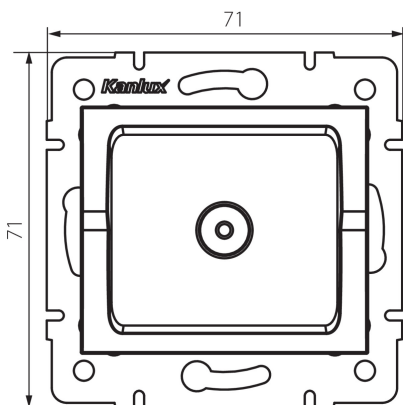

## 25156 LOGI 02-1290-003 kr

Anténa zásuvka typu TV priebežná

### VŠEOBECNÉ ÚDAJE:

**Farba:** krémová

**Miesto montáže:** na zabudovanie do steny

**Šírka [mm]:** 71

**Výška [mm]:** 71

**Priemer montážnej krabice:** 60

**Počet zásuviek:** 1

### TECHNICKÉ PARAMETRE:

**Materiál:** ABS

**Typ zásuvky:** anténová, typ TV priebočná

**Plast:** ABS