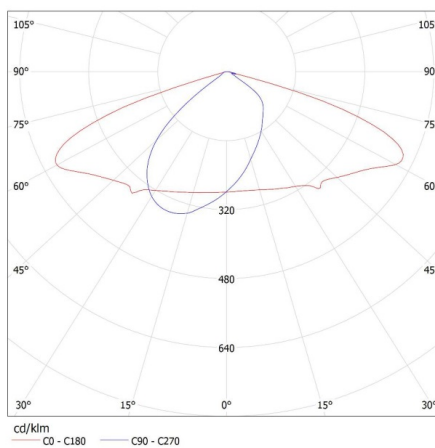

PRÍSLUŠENSTVO:

27333 STREET LED ADTR 15D

Regulovateľný adaptér určený k montáži parkových svietidiel STREET LED ADTR 15D, sivý (27333)