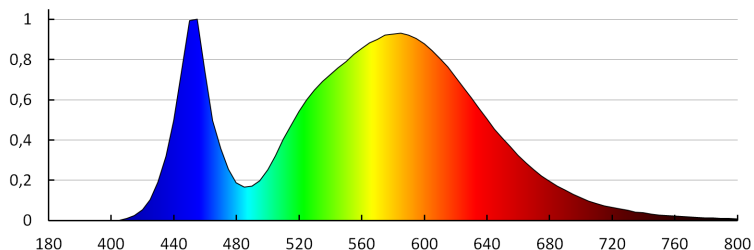

DODATOČNÉ INFORMÁCIE:

- STREET LED ADTR 15D - Dva rozsahy regulácie: - adaptér vo vertikálnej polohe - nastavenie od -15° do $+15^\circ$ - adaptér je naklonený o uhol 90° - nastaviteľný od -5° do $+15^\circ$

KANLUX S.A. (kat 27330) STREET LED 4000 NW / LDC (Polar)