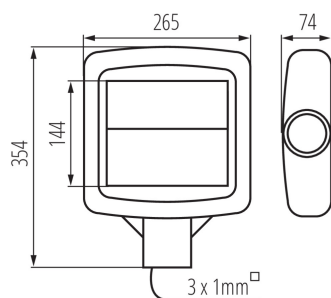

Parkovacie LED svietidlo

Kanlux STREET LED sú vybavené veľmi kvalitnými LED diódami, ktoré sú umiestnené na vymeniteľných moduloch. Ich účinnosť je 130 lm/W! Ich moderný dizajn sa dobre hodí do mestského priestoru. Pre svietidlá odporúčame adaptér ADTR15D.

VŠEOBECNÉ ÚDAJE:

Farba: sivá

Miesto používania: vo vnútri a vonku

Minimálna vzdialenosť od osvetľovaného objektu: 1m

Možnosť spolupráce so stmievačom: ne

Dĺžka [mm]: 265

Šírka [mm]: 74

Výška [mm]: 354

Dĺžka vodiča [m]: 0.4

Integrovaný LED zdroj svetla: áno

TECHNICKÉ PARAMETRE:

Menovité napätie [V]: 220-240 AC

Menovitá frekvencia [Hz]: 50

Maximálny výkon [W]: 30

Trieda ochrany proti zásahu el. prúdom: I

Materiál difúzora: plast

Typ diódy: LED SMD

Svetelný tok [lm]: 3900

Farba svetla: biela

Náhradná teplota chromatickosti [K]: 4000

Farebná konzistencia v MacAdamových elipsách: ≤6

Index podania farieb: 70

Životnosť [h]: 35000

Počet cyklov zap./vyp.: ≥20000

Uhol svietenia [°]: X100/Y145

Svetelná účinnosť lampy [lm/W]: 130

Rozpätie teploty prostredia, na ktorú môže byť výrobok vystavený [°C]: -35÷40

Materiál korpusu: hliníková zliatina

Typ pripojenia: voľné konce káblov

Prierez kábelu [mm²]: 1

Doba nahrievania lampy [s]: ≤1

Doba zapnutia lampy [s]: ≤0,5

Stupeň IP: 65