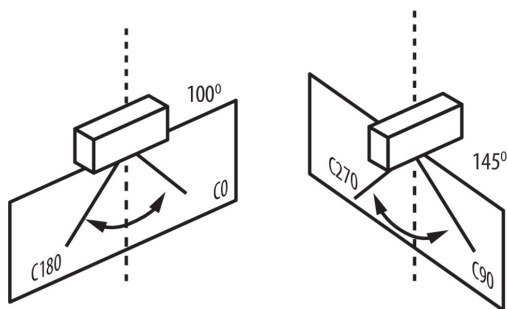

PRÍSLUŠENSTVO:

27333 STREET LED ADTR 15D

Regulovateľný adaptér určený k montáži parkových svietidiel STREET LED ADTR 15D, sivý (27333)