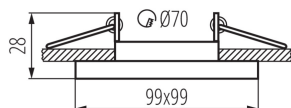

Ozdobný prsteň-komponent sietidlá

Kanlux BONIS to je unikátny vzhľad a vysoká kvalita prevedenia na najvyššej úrovni. Vyznačujú sa originálnym asymetrickým tvarom, ktorý dodá nápaditosť každému interiéru. V surových podkroviach a úsporných škandinávskych interiéroch sa z nich stane ozdoba, v miestnostiach exkluzívneho charakteru diskretné zdôrazní ich atmosféru.

VŠEOBECNÉ ÚDAJE:

Farba: chróm

Povinnosť používania samotienených lúčok: áno

Miesto montáže: na zabudovanie do stropu

Miesto používania: vo vnútri

Minimálna vzdialenosť od osvetľovaného objektu: 0,5m

dekoratívny krúžok bez keramického držača: áno

Vymeniteľný zdroj svetla: áno

Výrobok nie je vhodný na zakrytie termoizolačným materiálom: áno

Svetelný zdroj v súprave: nie

Dĺžka [mm]: 99

Výška [mm]: 28

Montážny otvor [mm]: Ø70

TECHNICKÉ PARAMETRE:

Menovité napätie [V]: 12 AC; 12 DC; 220-240 AC

Maximálny výkon [W]: max 35

Trieda ochrany proti zásahu el. prúdom: II/III

Zdroj svetla: MR16/PAR16

Pätica: Gx5,3/GU10

Rozpätie teploty prostredia, na ktorú môže byť výrobok vystavený [°C]: 5÷25

Svietidlo je vhodné na používanie so zdrojmi svetla s energetickými triedami: A++,A+,A,B,C,D,E

Materiál korpusu: hliníková zliatina

Nastavenie uhlov svietidla: chýbajúce

Stupeň IP: 20