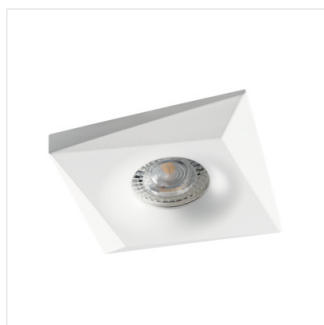

BONIS DSL-W