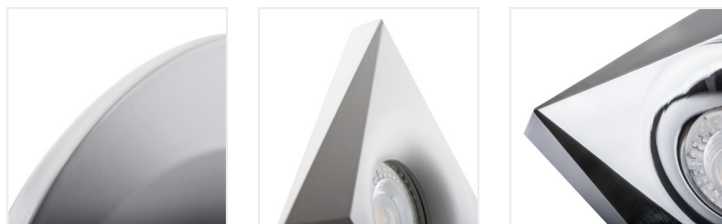

## BONIS

Ozdobný prsteň-komponent svietidla

### BONIS DSO-W

BONIS DSO-W	<b>28700</b>	max 35	biela	chýbajúce
BONIS DSO-C	<b>28701</b>	max 35	chróm	chýbajúce
BONIS DSL-W	<b>28702</b>	max 35	biela	chýbajúce
BONIS DSL-C	<b>28703</b>	max 35	chróm	chýbajúce

Kanlux BONIS to je unikátny vzhľad a vysoká kvalita prevedenia na najvyššej úrovni. Vyznačujú sa originálnym asymetrickým tvarom, ktorý dodá nápaditosť každému interiéru. V surových podkroviach a úsporných škandinávskych interiéroch sa z nich stane ozdoba, v miestnostiach exkluzívneho charakteru diskrétno zdôrazní ich atmosféru.

- Materiál korpusu: hliníková zliatina