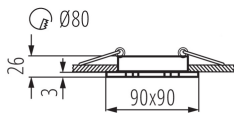

Stropné bodové svietidlo

Kanlux SEIDY je obľúbená rodina stropných svietidiel, v ktorej si môžeme vybrať svietidla s 1 alebo 2 bodovkami. Vďaka širokému výberu farieb a textúr materiálu, z ktorých sú vyrobené, dokážete poskladať dokonalé osvetlenie pre kaviarne, interiéry hotelov, ale taktiež domova.

VŠEOBECNÉ ÚDAJE:

Farba: matná biela

Povinnosť používania samotienených lúčov: áno

Miesto montáže: na zabudovanie do stropu

Miesto používania: vo vnútri

Minimálna vzdialenosť od osvetľovaného objektu: 0,5m

Výrobok nie je určený na montáž na bežne horľavom povrchu: >35W

Výrobok nie je vhodný na zakrytie termoizolačným materiálom: áno

Svetelný zdroj v súprave: ne

Dĺžka [mm]: 90

Šírka [mm]: 90

Výška [mm]: 26

Montážny otvor [mm]: Ø80

Dĺžka vodiča [m]: 0.12

TECHNICKÉ PARAMETRE:

Menovité napätie [V]: 12 AC; 12 DC

Maximálny výkon [W]: max 50

Trieda ochrany proti zásahu el. prúdom: III

Zdroj svetla: MR16

Pätica: Gx5,3

Rozpätie teploty prostredia, na ktorú môže byť výrobok vystavený [°C]: 5÷25

Materiál korpusu: hliníková zliatina

Typ pripojenia: voľné konce káblov

Prierez kábelu [mm²]: 0.75

Nastavenie uhlov svietidla: v jednej osi

Nastavenie uhlov svietidla [°]: 30

Stupeň IP: 20