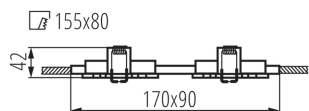

Stropné bodové svetidlo

Kanlux SEIDY je obľúbená rodina stropných svetidiel, v ktorej si môžeme vybrať svetidlá s 1 alebo 2 bodovkami. Vďaka širokému výberu farieb a textúr materiálu, z ktorých sú vyrobené, dokážete poskladať dokonalé osvetlenie pre kaviarne, interiéry hotelov, ale taktiež domova.

VŠEOBECNÉ ÚDAJE:

Farba: matná biela

Povinnosť používania samotienených lúčov: áno

Miesto montáže: na zabudovanie do stropu

Miesto používania: vo vnútri

Minimálna vzdialenosť od osvetľovaného objektu: 0,5m

Výrobok nie je určený na montáž na bežne horľavom povrchu: >35W

Výrobok nie je vhodný na zakrytie termoizolačným materiálom: áno

Svetelný zdroj v súprave: ne

Dĺžka [mm]: 170

Šírka [mm]: 90

Výška [mm]: 39

Montážny otvor [mm]: 155x80

Dĺžka vodiča [m]: 0.12

TECHNICKÉ PARAMETRE:

Menovité napätie [V]: 12 AC; 12 DC

Maximálny výkon [W]: 2 x max 50

Trieda ochrany proti zásahu el. prúdom: III

Zdroj svetla: MR16

Pätica: Gx5,3

Rozpätie teploty prostredia, na ktorú môže byť výrobok vystavený [°C]: 5÷25

Materiál korpusu: hliníková zliatina

Typ pripojenia: voľné konce káblov

Prierez kábelu [mm²]: 0.75

Nastavenie uhlov svetidla: v jednej osi

Nastavenie uhlov svetidla [°]: 30

Stupeň IP: 20