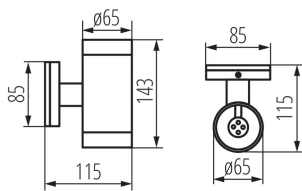

Fasádne svietidlo

Kanlux BART EL je nástenné svietidlo, ktoré dokonale ladí ako s fasádou modernej budovy, tak s klasickým štýlom. Stupeň krytia IP54, ktorý má svietidlo Kanlux BART EL, zaručuje odolnosť voči atmosférickým podmienkam.

VŠEOBECNÉ ÚDAJE:

Farba: sivá

Miesto montáže: na zabudovanie na stenu

Miesto používania: vo vnútri a vonku

Minimálna vzdialenosť od osvetľovaného objektu: 0,5m

Vymeniteľný zdroj svetla: áno

Svetelný zdroj v súprave: nie

Smer svietenia svietidla: hore a dole

Dĺžka [mm]: 85

Šírka [mm]: 115

Výška [mm]: 143

TECHNICKÉ PARAMETRE:

Menovité napätie [V]: 220-240 AC

Menovitá frekvencia [Hz]: 50/60

Maximálny výkon [W]: 2 x max 35

Trieda ochrany proti zásahu el. prúdom: I

Zdroj svetla: PAR16

Pätica: GU10

Rozpätie teploty prostredia, na ktorú môže byť výrobok vystavený [°C]: -20÷35

Svietidlo je vhodné na používanie so zdrojmi svetla s energetickými triedami: A++,A+,A,B,C,D,E

Materiál korpusu: hliníková zliatina

Materiál ochranného skla: tvrdené sklo

Typ pripojenia: skrutková svorkovnica

Rozpätie priemerov používaných vodičov [mm²]: 1÷2,5

Stupeň IP: 54