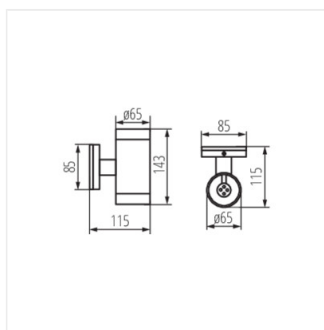

BART EL

Fasádne svietidlo

IP
54

 220-240 AC	 50		IP 54	 0,5m		 -20÷35
	 1÷2,5	CE	EAC	UK CA		

BART EL-235

BART EL-235 **07080** 2 x max 35 PAR16 GU10 k usadeniu na stene sivá hore a dole

Kanlux BART EL je nástenné svietidlo, ktoré dokonale ladí ako s fasádou modernej budovy, tak s klasickým štýlom. Stupeň krytia IP54, ktorý má svietidlo Kanlux BART EL, zaručuje odolnosť voči atmosférickým podmienkam.

- Materiál korpusu: hliníková zliatina
- Materiál ochranného skla: tvrdené sklo

BART EL

Fasádne svietidlo

BART EL-235

BART EL-235