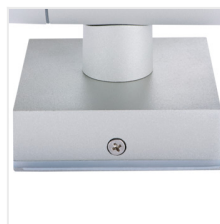

BART EL

Fasádne svietidlo

IP
54

 220-240 AC	 50		IP 54	 0,5m		 -20÷35
	 1÷2,5	CE	EAC	UK CA		

BART EL-235

BART EL-235 **07080** 2 x max 35 PAR16 GU10 k usadeniu na stene sivá hore a dole

Kanlux BART EL je nástenné svietidlo, ktoré dokonale ladí ako s fasádou modernej budovy, tak s klasickým štýlom. Stupeň krytia IP54, ktorý má svietidlo Kanlux BART EL, zaručuje odolnosť voči atmosférickým podmienkam.

- Materiál korpusu: hliníková zliatina
- Materiál ochranného skla: tvrdené sklo

BART EL

Fasádne svietidlo

BART EL-235

BART EL-235