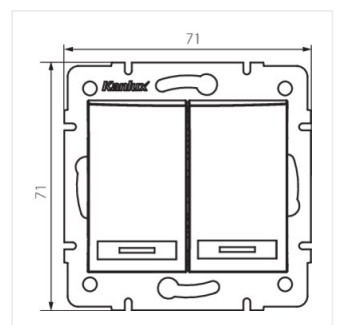

DOMO 01-1060

Dvojitý schodiskový spínač

DOMO 01-1060-202 bi

DOMO 01-1060-202 bi	24718	biela
DOMO 01-1060-203 kr	24778	krémová
DOMO 01-1060-243 sr	24837	strieborná
DOMO 01-1060-241 gr	24896	grafit
DOMO 01-1060-230 pe	24955	perleťovo biela
DOMO 01-1060-250 sz	25369	šampanská

- Materiál: PC
- Plast: PC

DOMO 01-1060

Dvojitý schodiskový spínač

DOMO 01-1060-202 bi

DOMO 01-1060-203 kr

DOMO 01-1060-243 sr

DOMO 01-1060-241 gr

DOMO 01-1060-230 pe

DOMO 01-1060-250 sz

DOMO 01-1060-202 bi

DOMO 01-1060-203 kr

DOMO 01-1060-243 sr

DOMO 01-1060-241 gr

DOMO 01-1060

Dvojitý schodiskový spínač

DOMO 01-1060-230 pe