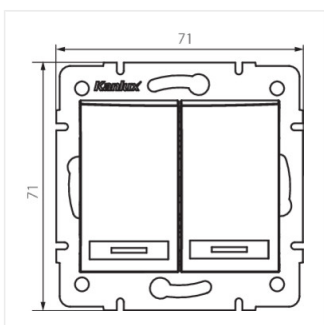

DOMO 01-1060-202 bi