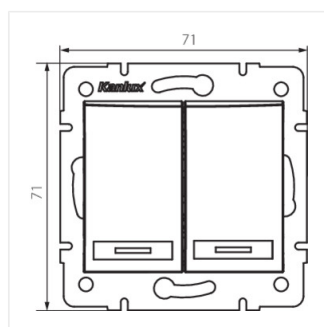

- Materiál: PC
- Plast: PC

DOMO 01-1060

Dvojitý schodiskový spínač

DOMO 01-1060-202 bi

DOMO 01-1060-203 kr

DOMO 01-1060-243 sr

DOMO 01-1060-241 gr

DOMO 01-1060-230 pe

DOMO 01-1060-250 sz

DOMO 01-1060-202 bi

DOMO 01-1060-203 kr

DOMO 01-1060-243 sr

DOMO 01-1060-241 gr

DOMO 01-1060

Dvojitý schodiskový spínač

DOMO 01-1060-230 pe