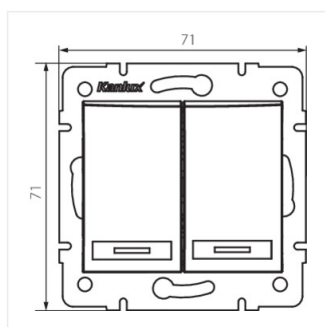

DOMO 01-1060

Dvojitý schodiskový spínač

DOMO 01-1060-202 bi

DOMO 01-1060-202 bi	24718	biela
DOMO 01-1060-203 kr	24778	krémová
DOMO 01-1060-243 sr	24837	strieborná
DOMO 01-1060-241 gr	24896	grafit
DOMO 01-1060-230 pe	24955	perleťovo biela
DOMO 01-1060-250 sz	25369	šampanská

- Materiál: PC
- Plast: PC

DOMO 01-1060

Dvojitý schodiskový spínač

DOMO 01-1060-202 bi

DOMO 01-1060-203 kr

DOMO 01-1060-243 sr

DOMO 01-1060-241 gr

DOMO 01-1060-230 pe

DOMO 01-1060-250 sz

DOMO 01-1060-202 bi

DOMO 01-1060-203 kr

DOMO 01-1060-243 sr

DOMO 01-1060-241 gr

DOMO 01-1060

Dvojitý schodiskový spínač

DOMO 01-1060-230 pe