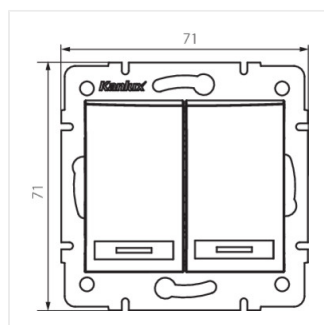

DOMO 01-1060-243 sr