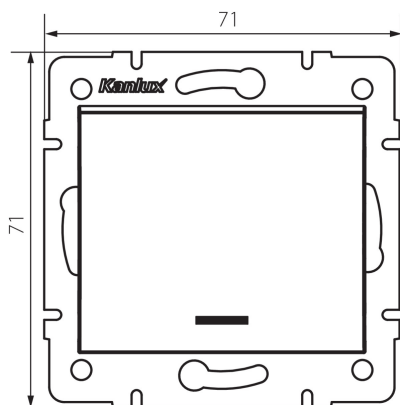

25141 LOGI 02-1140-103 kr

Schodový spínač LED

VŠEOBECNÉ ÚDAJE:

Farba: krémová

Miesto montáže: na zabudovanie do steny

Podsvietenie: áno

Šírka [mm]: 71

Výška [mm]: 71

Priemer montážnej krabice: 60

Montážna hĺbka: 25

TECHNICKÉ PARAMETRE:

Menovité napätie [V]: 250 AC

Materiál: ABS

Materiál kontaktov: CuZn70

Typ svorky: skrutková svorka

Plast: ABS

Počet pák: 1

Menovitý prúd [AX]: 10

Stupeň IP: 20