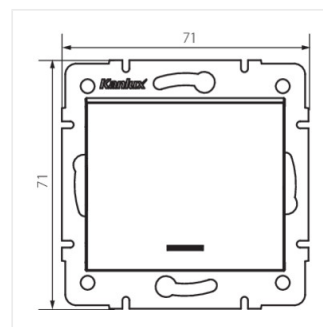

LOGI 02-1140-141 gr