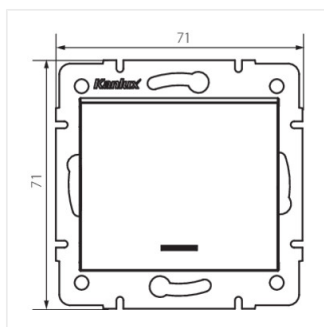

LOGI 02-1140

Schodový spínač LED

LOGI 02-1140-102 bi

LOGI 02-1140-102 bi	25081	biela
LOGI 02-1140-103 kr	25141	krémová
LOGI 02-1140-143 sr	25200	strieborná
LOGI 02-1140-141 gr	25259	grafit

- Materiál: ABS
- Plast: ABS

LOGI 02-1140

Schodový spínač LED

LOGI 02-1140-102 bi

LOGI 02-1140-103 kr

LOGI 02-1140-143 sr

LOGI 02-1140-141 gr

LOGI 02-1140-102 bi

LOGI 02-1140-103 kr