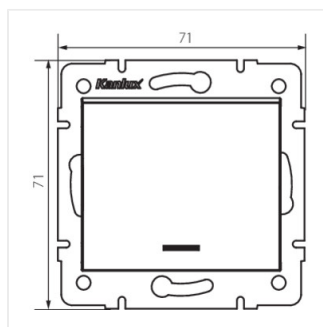

LOGI 02-1140

Schodový spínač LED

LOGI 02-1140-102 bi

LOGI 02-1140-102 bi	25081	biela
LOGI 02-1140-103 kr	25141	krémová
LOGI 02-1140-143 sr	25200	strieborná
LOGI 02-1140-141 gr	25259	grafit

- Materiál: ABS
- Plast: ABS

LOGI 02-1140

Schodový spínač LED

LOGI 02-1140-102 bi

LOGI 02-1140-103 kr

LOGI 02-1140-143 sr

LOGI 02-1140-141 gr

LOGI 02-1140-102 bi

LOGI 02-1140-103 kr