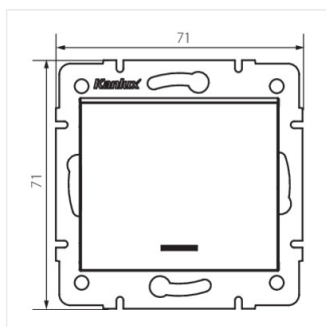

LOGI 02-1140

Schodový spínač LED

LOGI 02-1140-102 bi

LOGI 02-1140-102 bi	25081	biela
LOGI 02-1140-103 kr	25141	krémová
LOGI 02-1140-143 sr	25200	strieborná
LOGI 02-1140-141 gr	25259	grafit

- Materiál: ABS
- Plast: ABS

LOGI 02-1140

Schodový spínač LED

LOGI 02-1140-102 bi

LOGI 02-1140-103 kr

LOGI 02-1140-143 sr

LOGI 02-1140-141 gr

LOGI 02-1140-102 bi

LOGI 02-1140-103 kr