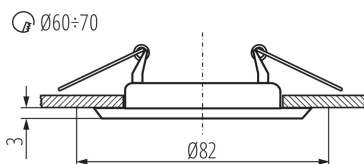

Stropné bodové svetidlo

Bodovky ARGUS sú najpopulárnejšie a zároveň vzhľadovo najjednoduchšie vstavané bodové svetidlá. Rozmanitosť tvarov a farieb umožní každému milovníkovi klasiky, nájsť niečo pre seba. Bodovky sú určené pre svetelné zdroje s päticou Gx5,3 (12V).

VŠEOBECNÉ ÚDAJE:

Farba: matná meď

Povinnosť používania samotienených lúčov: áno

Miesto montáže: na zabudovanie do stropu

Miesto používania: vo vnútri

Minimálna vzdialenosť od osvetľovaného objektu: 0,5m

Vymeniteľný zdroj svetla: áno

Výrobok nie je určený na montáž na bežne horľavom povrchu: >35W

Výrobok nie je vhodný na zakrytie termoizolačným materiálom: áno

Svetelný zdroj v súprave: nie

Výška [mm]: 34

Priemer [mm]: 82

Montážny otvor [mm]: Ø60-70

Dĺžka vodiča [m]: 0.12

TECHNICKÉ PARAMETRE:

Menovité napätie [V]: 12 AC; 12 DC

Maximálny výkon [W]: max 50

Trieda ochrany proti zásahu el. prúdom: III

Zdroj svetla: MR16

Pätica: Gx5,3

Rozpätie teploty prostredia, na ktorú môže byť výrobok vystavený [°C]: 5÷25

Svetidlo je vhodné na používanie so zdrojmi svetla s energetickými triedami: A++,A+,A,B,C,D,E

Materiál korpusu: oceľ

Typ pripojenia: voľné konce káblov

Prierez kábelu [mm²]: 0.75

Nastavenie uhlov svetidla: chýbajúce

Stupeň IP: 20