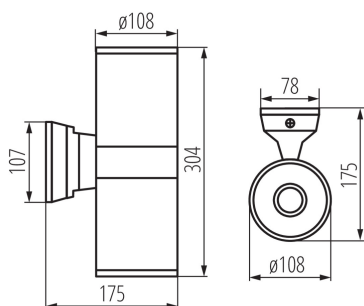

Nástenné svietidlo

Kanlux BART EL je nástenné svietidlo, ktoré dokonale ladí ako s fasádou modernej budovy, tak s klasickým štýlom. Stupeň krytia IP54, ktorý má svietidlo Kanlux BART EL, zaručuje odolnosť voči atmosférickým podmienkam.

VŠEOBECNÉ ÚDAJE:

Farba: sivá

Miesto montáže: na zabudovanie na stenu

Miesto používania: vo vnútri a vonku

Minimálna vzdialenosť od osvetľovaného objektu: 0,5m

Vymeniteľný zdroj svetla: áno

Svetelný zdroj v súprave: nie

Smer svietenia svietidla: hore a dole

Dĺžka [mm]: 108

Šírka [mm]: 175

Výška [mm]: 304

TECHNICKÉ PARAMETRE:

Menovité napätie [V]: 220-240 AC

Menovitá frekvencia [Hz]: 50/60

Maximálny výkon [W]: 2 x max 60

Materiál korpusu: hliníková zliatina

Materiál ochranného skla: tvrdené sklo

Typ pripojenia: skrutková svorkovnica

Rozpätie priemerov používaných vodičov [mm²]: 1÷2,5

Stupeň IP: 54

Nástenné svietidlo