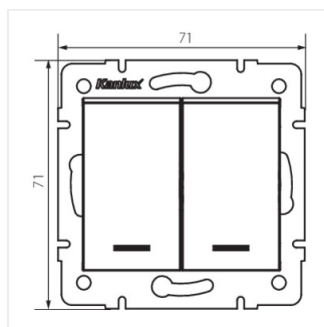

## LOGI 02-1120

Dvojpolohový svietidlový spínač s LED

LOGI 02-1120-102 bi

LOGI 02-1120-103 kr

LOGI 02-1120-143 sr

LOGI 02-1120-141 gr

LOGI 02-1120-102 bi

LOGI 02-1120-103 kr