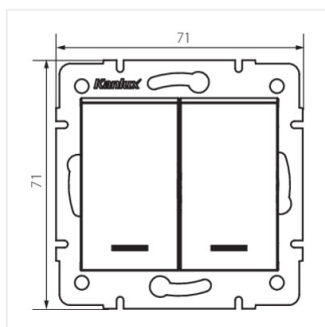

## LOGI 02-1120

Dvojpolohový svietidlový spínač s LED

LOGI 02-1120-102 bi

LOGI 02-1120-103 kr

LOGI 02-1120-143 sr

LOGI 02-1120-141 gr

LOGI 02-1120-102 bi

LOGI 02-1120-103 kr