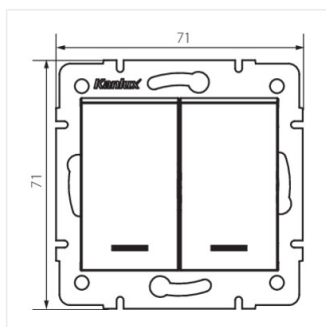

## LOGI 02-1120

Dvojpolohový svietidlový spínač s LED

LOGI 02-1120-102 bi

LOGI 02-1120-103 kr

LOGI 02-1120-143 sr

LOGI 02-1120-141 gr

LOGI 02-1120-102 bi

LOGI 02-1120-103 kr