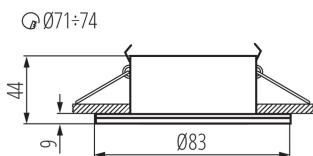

Stropné bodové svietidlo

IP
44/20

Vstavané bodové svietidlá QULES, sú jedny z najobľúbenejších s vyšším krytím IP. Sú ideálne pre inštaláciu v kúpeľniach alebo iných miestach s vyššou vlhkosťou.

VŠEOBECNÉ ÚDAJE:

Farba: matný chróm

Povinnosť používania samotienených lúčov: áno

Miesto montáže: na zabudovanie do stropu

Miesto používania: vo vnútri a vonku

Minimálna vzdialenosť od osvetľovaného objektu: 0,5m

Vymeniteľný zdroj svetla: áno

Výrobok nie je vhodný na zakrytie termoizolačným materiálom: áno

Svetelný zdroj v súprave: nie

Výška [mm]: 44

Priemer [mm]: 83

Montážny otvor [mm]: Ø71-74

TECHNICKÉ PARAMETRE:

Menovité napätie [V]: 220-240 AC

Menovitá frekvencia [Hz]: 50

Maximálny výkon [W]: max 35

Trieda ochrany proti zásahu el. prúdom: II

Zdroj svetla: PAR16

Pätica: GU10

Rozpätie teploty prostredia, na ktorú môže byť výrobok vystavený [°C]: -20÷35

Svietidlo je vhodné na používanie so zdrojmi svetla s energetickými triedami: A++,A+,A,B,C,D,E

Materiál korpusu: hliníková zliatina

Typ pripojenia: skrutková svorkovnica

Nastavenie uhlov svietidla: chýbajúce

Stupeň IP: 44/20